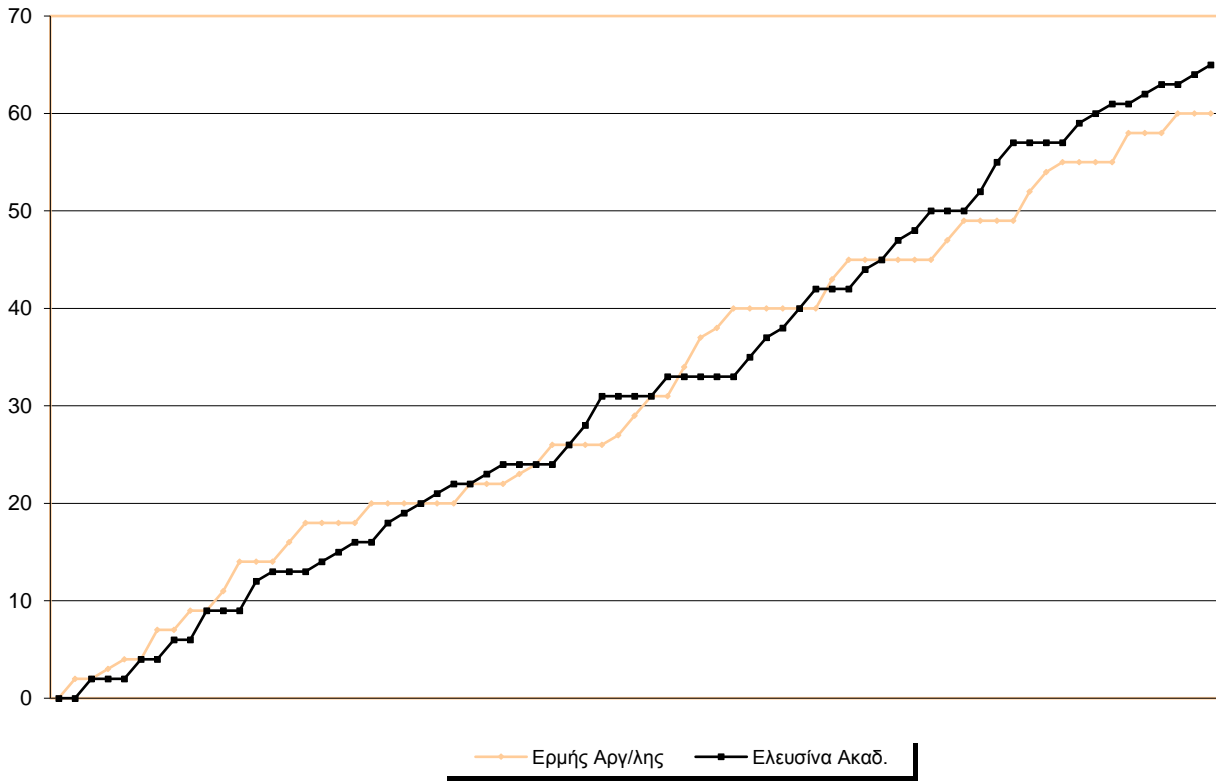

Fastbreak Pts

Turnover Pts

Second Chance Pts

Possessions

Notes

Ο Ερμής Αργ/λης είχε 97 κατοχές,
 εκ των οποίων κατέληξαν: 59 σε σουτ
 20 σε λάθος
 και 18 σε κερδ. φάουλ

GRAPHIC STATS

SCORE EVOLUTION

SCORE DIFFERENCE

LARGEST SCORING RUN

LARGEST LEAD