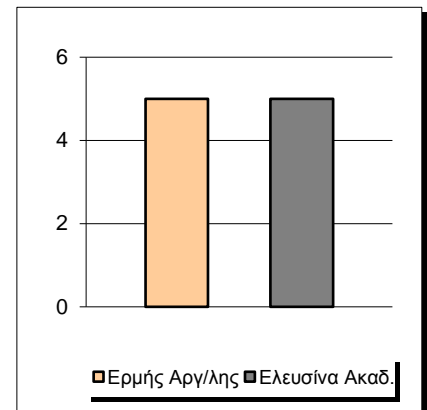

Ελευσίνα Ακαδ.

Coach: Ν. Μαυρόγιαννης

#	Player	Pts	-	3s
3	Ηλιάδης Η.	6	-	2
5	Παπασαματίου Π.	0	-	0
6	Γκουαλιέρι Β.	5	-	1
16	Κατσογιάννης Λ.	0	-	0
24	Βαμβακίδης Α.	0	-	0
9	Κοντούλης Π.	6	-	0
10	Πολιτόπουλος Ε.	14	-	0
11	Καπώνης Ι.	9	-	1
12	Χαρούνη Κ.	18	-	0
13	Δούκας Κ.	2	-	0
14	Αχείμαστος Ν.	0	-	0
15	Τσάτας Γ.	5	-	0

Fastbreak Pts

Turnover Pts

Second Chance Pts

Possessions

Notes

Ο Ερμής Αργ/λης είχε 97 κατοχές,
 εκ των οποίων κατέληξαν: 59 σε σουτ
 20 σε λάθος
 και 18 σε κερδ. φάουλ

GRAPHIC STATS

SCORE EVOLUTION