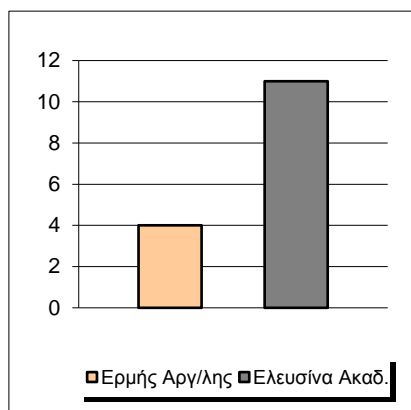

Ελευσίνα Ακαδ.

Coach: Ν. Μαυρόγιαννης

#	Player	Pts	-	3s
3	Ηλιάδης Η.	6	-	2
5	Παπασαματίου Π.	0	-	0
6	Γκουαλιέρι Β.	5	-	1
16	Κατσογιάννης Λ.	0	-	0
24	Βαμβακίδης Α.	0	-	0
9	Κοντούλης Π.	6	-	0
10	Πολιτόπουλος Ε.	14	-	0
11	Καπώνης Ι.	9	-	1
12	Χαρούνη Κ.	18	-	0
13	Δούκας Κ.	2	-	0
14	Αχείμαστος Ν.	0	-	0
15	Τσάτας Γ.	5	-	0

Fastbreak Pts

Turnover Pts

Second Chance Pts

Possessions

Notes

Ο Ερμής Αργ/λης είχε 97 κατοχές,
 εκ των οποίων κατέληξαν: 59 σε σουτ
 20 σε λάθος
 και 18 σε κερδ. φάουλ

GRAPHIC STATS

SCORE EVOLUTION