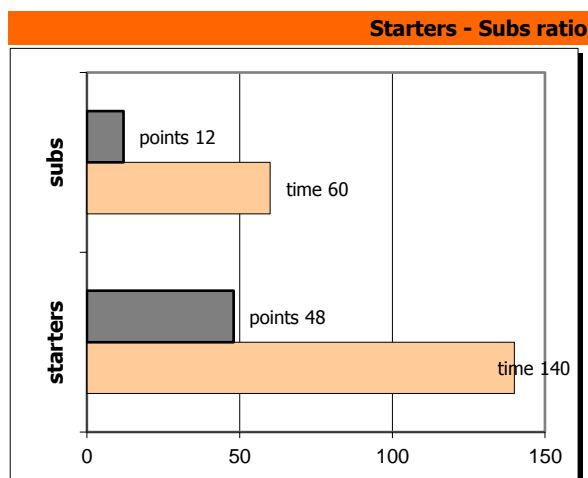

79%	19 / 24	FT	7 / 13	54%
40%	17 / 42	2FG	16 / 34	47%
15%	4 / 27	3FG	7 / 25	28%
40	30 - 10	Rb	40 - 9	49
	7	Tu	20	

Referees: Ζακεσιδης, Αργυρούδης, Χρηστιδης

By Quarter	1	2	3	4
Ελευσίνα Ακαδ.	13	18	17	17
Ερμής Αργ/λης	16	13	16	15

End of Quarter	1	2	3	4
Ελευσίνα Ακαδ.	13	31	48	65
Ερμής Αργ/λης	16	29	45	60

Ερμής Αργ/λης

Coach: Π. Γκαναβίας, Σ. Μουσιδης

Fastbreaks: 4 / 8

#	Player	Time (min)	Pts	Ft	2Fg	3Fg	+/-	Rbs		As	St	Tu	Bl	Fouls		Eff
								de	of					dr	co	
4	Ραζής Μ.	33	6	0 / 0	0 / 1	2 / 8	1	2	1	3	1	3	0	1	3	3
5	Μαυραντζώτου Γ.	17	5	0 / 0	1 / 1	1 / 3	-7	3	1	1	0	1	0	2	1	7
6	Καβαλαράκης Ν.	18	9	0 / 0	3 / 4	1 / 3	-2	3	0	2	0	5	0	0	4	6
7	Παξινός Σ.	16	4	0 / 0	2 / 3	0 / 4	3	5	1	0	0	1	1	2	4	5
8	Κατσαμπάνης Ορ.	22	3	0 / 0	0 / 3	1 / 1	4	0	0	2	0	0	0	0	1	2
16	Νικολακάκος Σ.	4	0	0 / 0	0 / 0	0 / 0	-10	1	0	0	0	0	0	0	3	1
18	Μουφτάρη Α.	0	0	0 / 0	0 / 0	0 / 0	0	0	0	0	0	0	0	0	0	-
11	Τσιώκος Ν.	33	16	2 / 7	7 / 14	0 / 0	4	10	3	7	0	2	1	7	2	23
12	Χατζηιωαννίδης Ν.	1	0	0 / 0	0 / 0	0 / 0	1	0	0	0	0	0	0	0	0	0
13	Ρετσινάς Δ.	30	10	3 / 4	2 / 3	1 / 2	-7	10	1	0	2	1	0	2	2	19
24	Ευδοκιάδης Κ.	0	0	0 / 0	0 / 0	0 / 0	0	0	0	0	0	0	0	0	0	-
15	Φωτόπουλος Θ.	26	7	2 / 2	1 / 5	1 / 4	-12	6	2	4	1	5	0	4	4	8
Team								0	0			2		0	0	
1st quarter			16	2 / 2	4 / 12	2 / 4		11	4	5	1	6	0	1	3	21
2nd quarter			13	3 / 5	5 / 8	0 / 5		11	1	5	1	6	0	7	8	15
3rd quarter			16	1 / 2	3 / 7	3 / 10		9	3	5	1	4	0	4	6	18
4th quarter			15	1 / 4	4 / 7	2 / 6		9	1	4	1	4	2	6	7	18
Final Stats		200	60	7 / 13	16 / 34	7 / 25	-25	40	9	19	4	20	2	18	24	72
				54%	47%	28%		49								

Ελευσίνα Ακαδ.

Coach: Ν. Μαυρόγιαννης

#	Player	Pts	-	3s
3	Ηλιάδης Η.	6	-	2
5	Παπασαματίου Π.	0	-	0
6	Γκουαλιέρι Β.	5	-	1
16	Κατσογιάννης Λ.	0	-	0
24	Βαμβακίδης Α.	0	-	0
9	Κοντούλης Π.	6	-	0
10	Πολιτόπουλος Ε.	14	-	0
11	Καπώνης Ι.	9	-	1
12	Χαρούνη Κ.	18	-	0
13	Δούκας Κ.	2	-	0
14	Αχείμαστος Ν.	0	-	0
15	Τσάτας Γ.	5	-	0