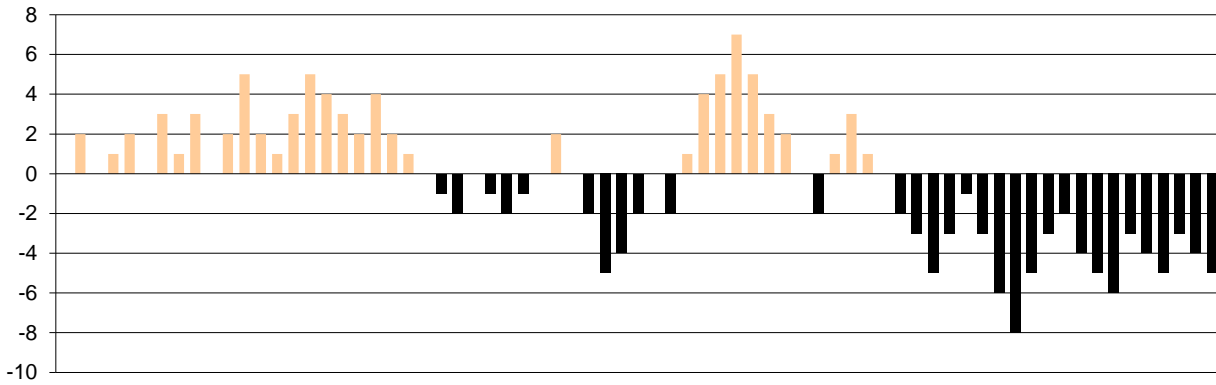

Fastbreak Pts

Turnover Pts

Second Chance Pts

Possessions

Notes

Ο Ερμής Αργ/λης είχε 97 κατοχές,
 εκ των οποίων κατέληξαν: 59 σε σουτ
 20 σε λάθος
 και 18 σε κερδ. φάουλ

GRAPHIC STATS

SCORE EVOLUTION

SCORE DIFFERENCE

LARGEST SCORING RUN

LARGEST LEAD