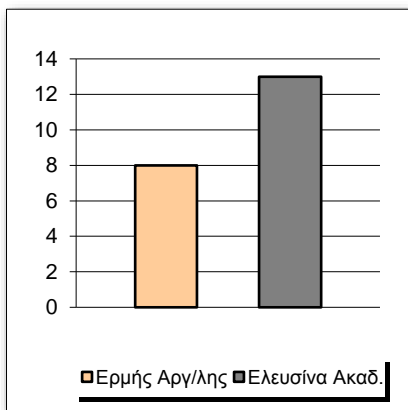

Ελευσίνα Ακαδ.

Coach: Ν. Μαυρόγιαννης

#	Player	Pts	-	3s
3	Ηλιάδης Η.	6	-	2
5	Παπασαματίου Π.	0	-	0
6	Γκουαλιέρι Β.	5	-	1
16	Κατσογιάννης Λ.	0	-	0
24	Βαμβακίδης Α.	0	-	0
9	Κοντούλης Π.	6	-	0
10	Πολιτόπουλος Ε.	14	-	0
11	Καπώνης Ι.	9	-	1
12	Χαρούνη Κ.	18	-	0
13	Δούκας Κ.	2	-	0
14	Αχείμαστος Ν.	0	-	0
15	Τσάτας Γ.	5	-	0

Fastbreak Pts

Turnover Pts

Second Chance Pts

Possessions

Notes

Ο Ερμής Αργ/λης είχε 97 κατοχές,
 εκ των οποίων κατέληξαν: 59 σε σουτ
 20 σε λάθος
 και 18 σε κερδ. φάουλ

GRAPHIC STATS

SCORE EVOLUTION