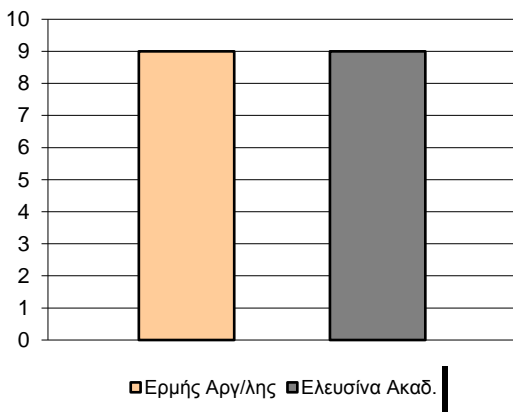

Fastbreak Pts

Turnover Pts

Second Chance Pts

Possessions

Notes

Ο Ερμής Αργ/λης είχε 97 κατοχές,
 εκ των οποίων κατέληξαν: 59 σε σουτ
 20 σε λάθος
 και 18 σε κερδ. φάουλ

GRAPHIC STATS

SCORE EVOLUTION

SCORE DIFFERENCE

LARGEST SCORING RUN

LARGEST LEAD